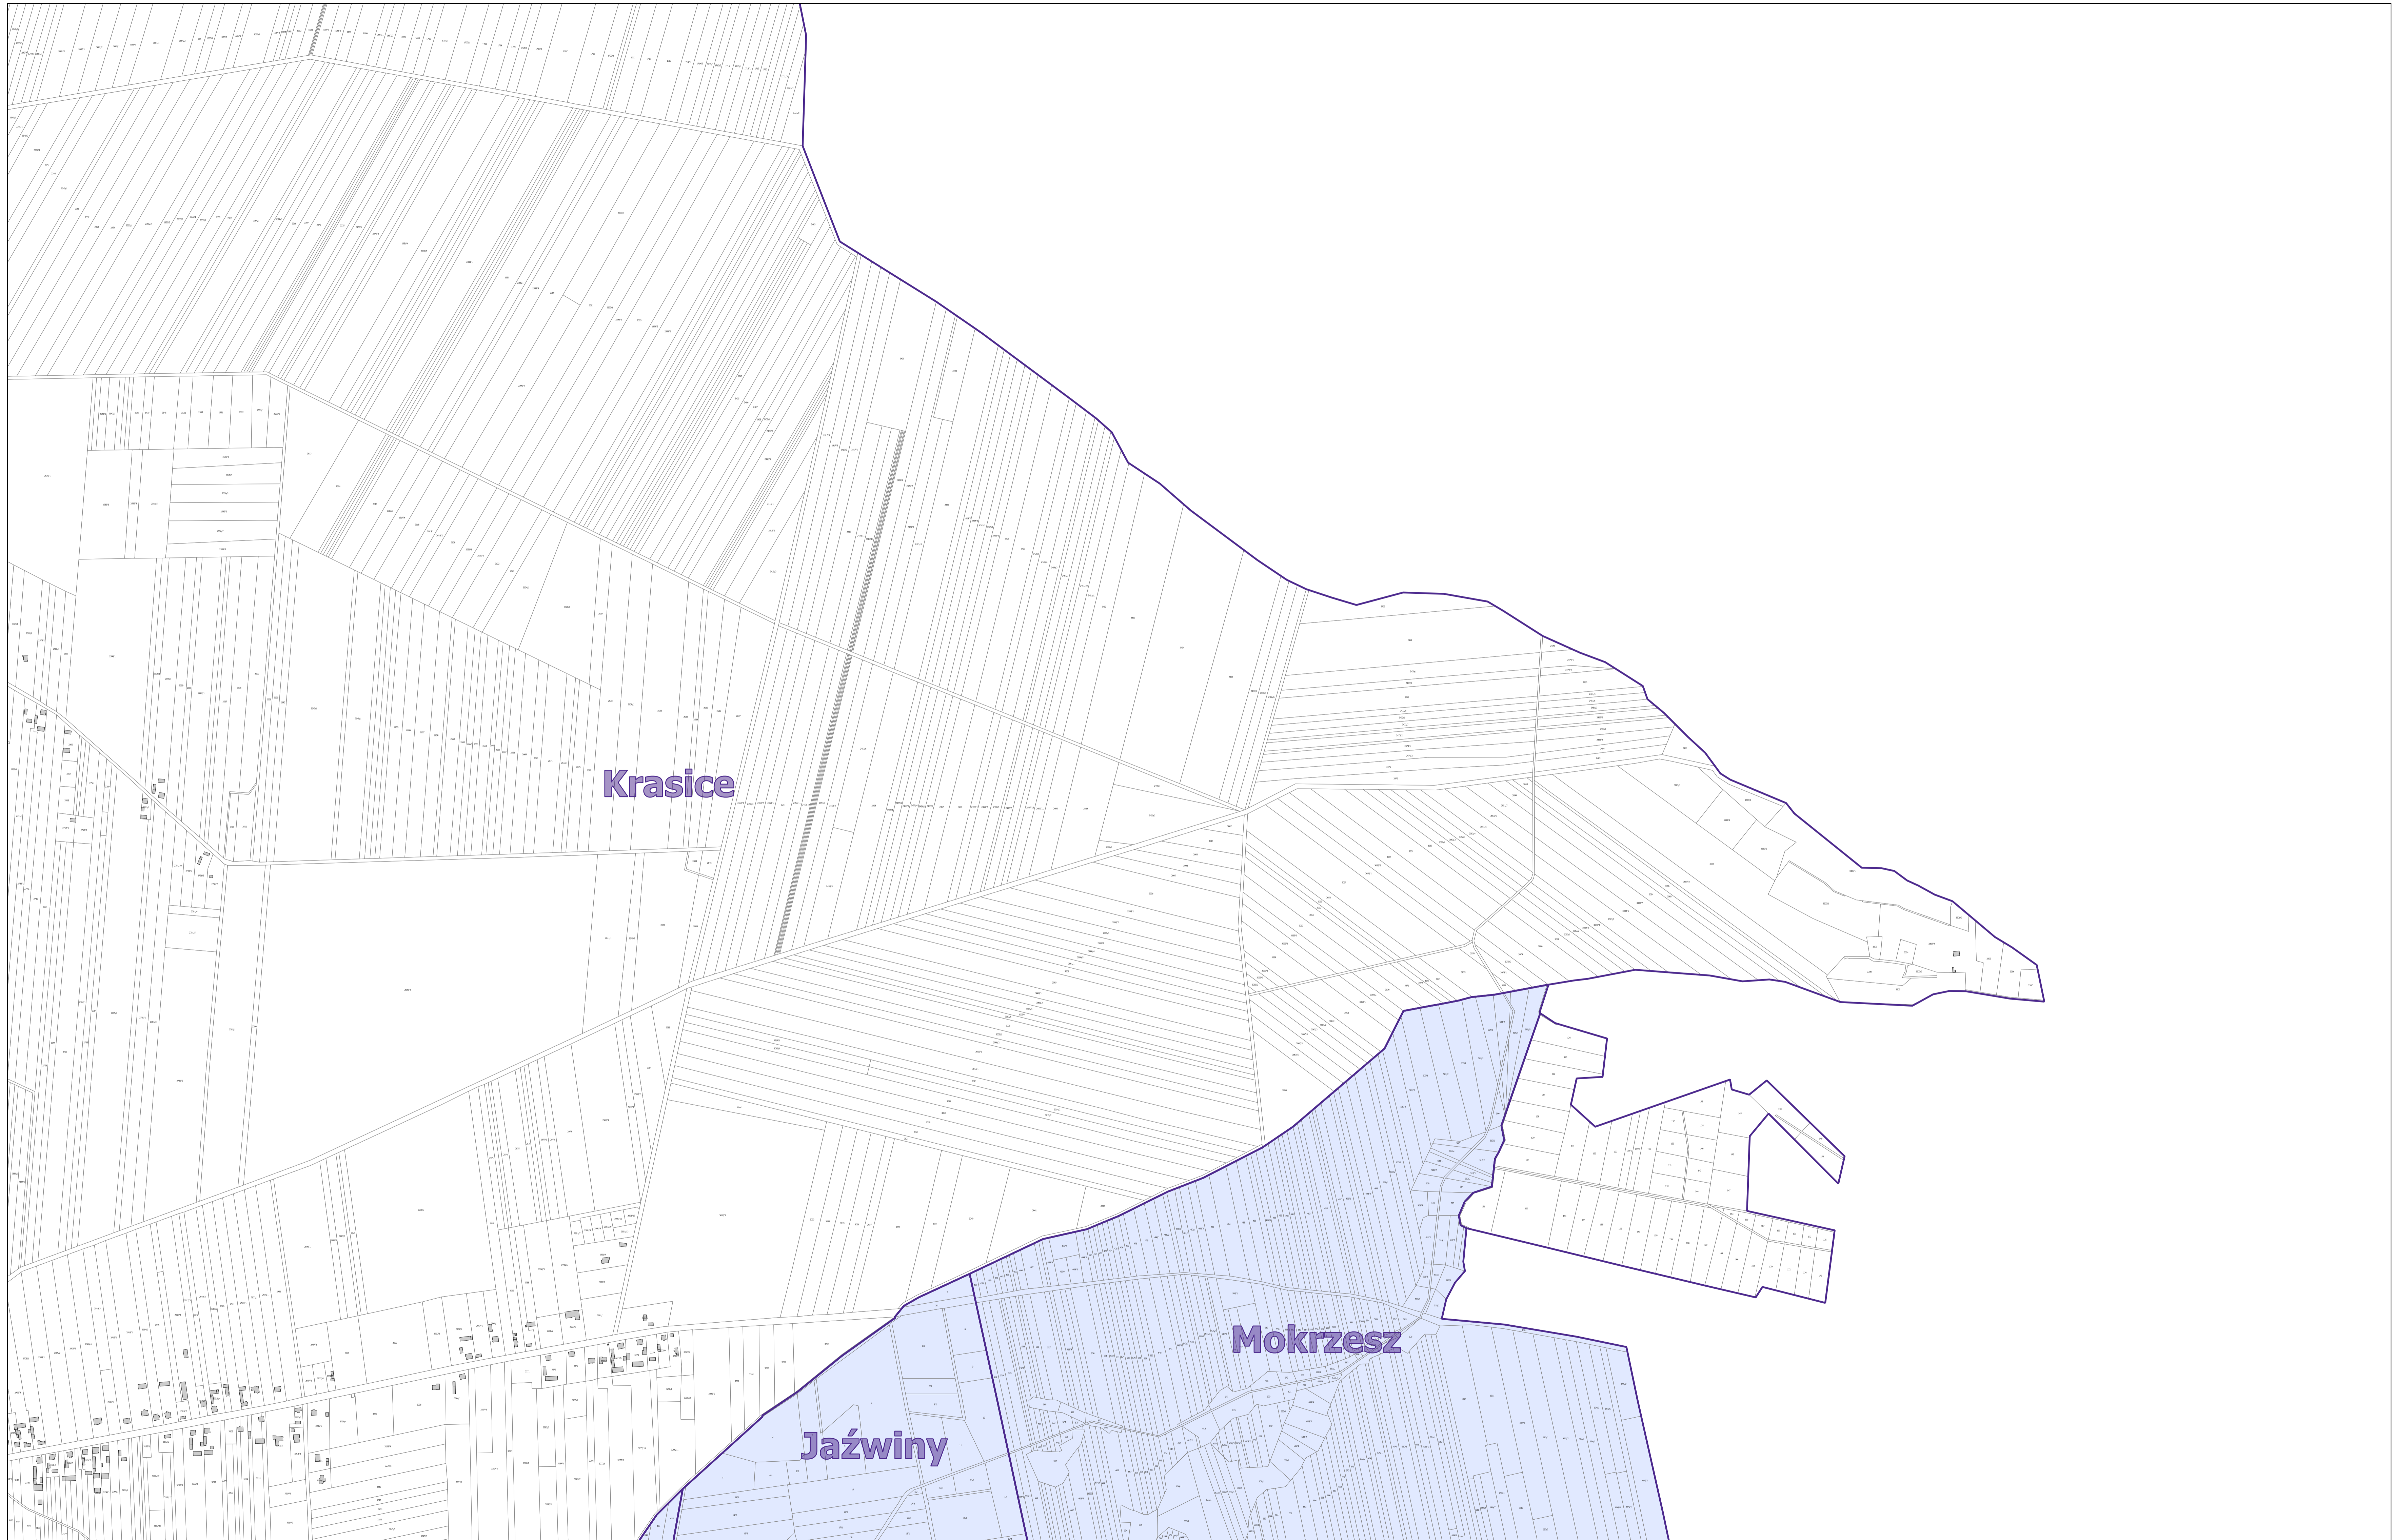

**OBSZAR ZDEGRADOWANY I OBSZAR REWITALIZACJI
GMINY MSTÓW**

- obszar rewitalizacji
- obszar zdegradowany
- granica sołectwa

SEKCJA 4

1	2	3	4
5	6	7	8
9	10	11	12

0 100 200 m

SKALA 1:5 000