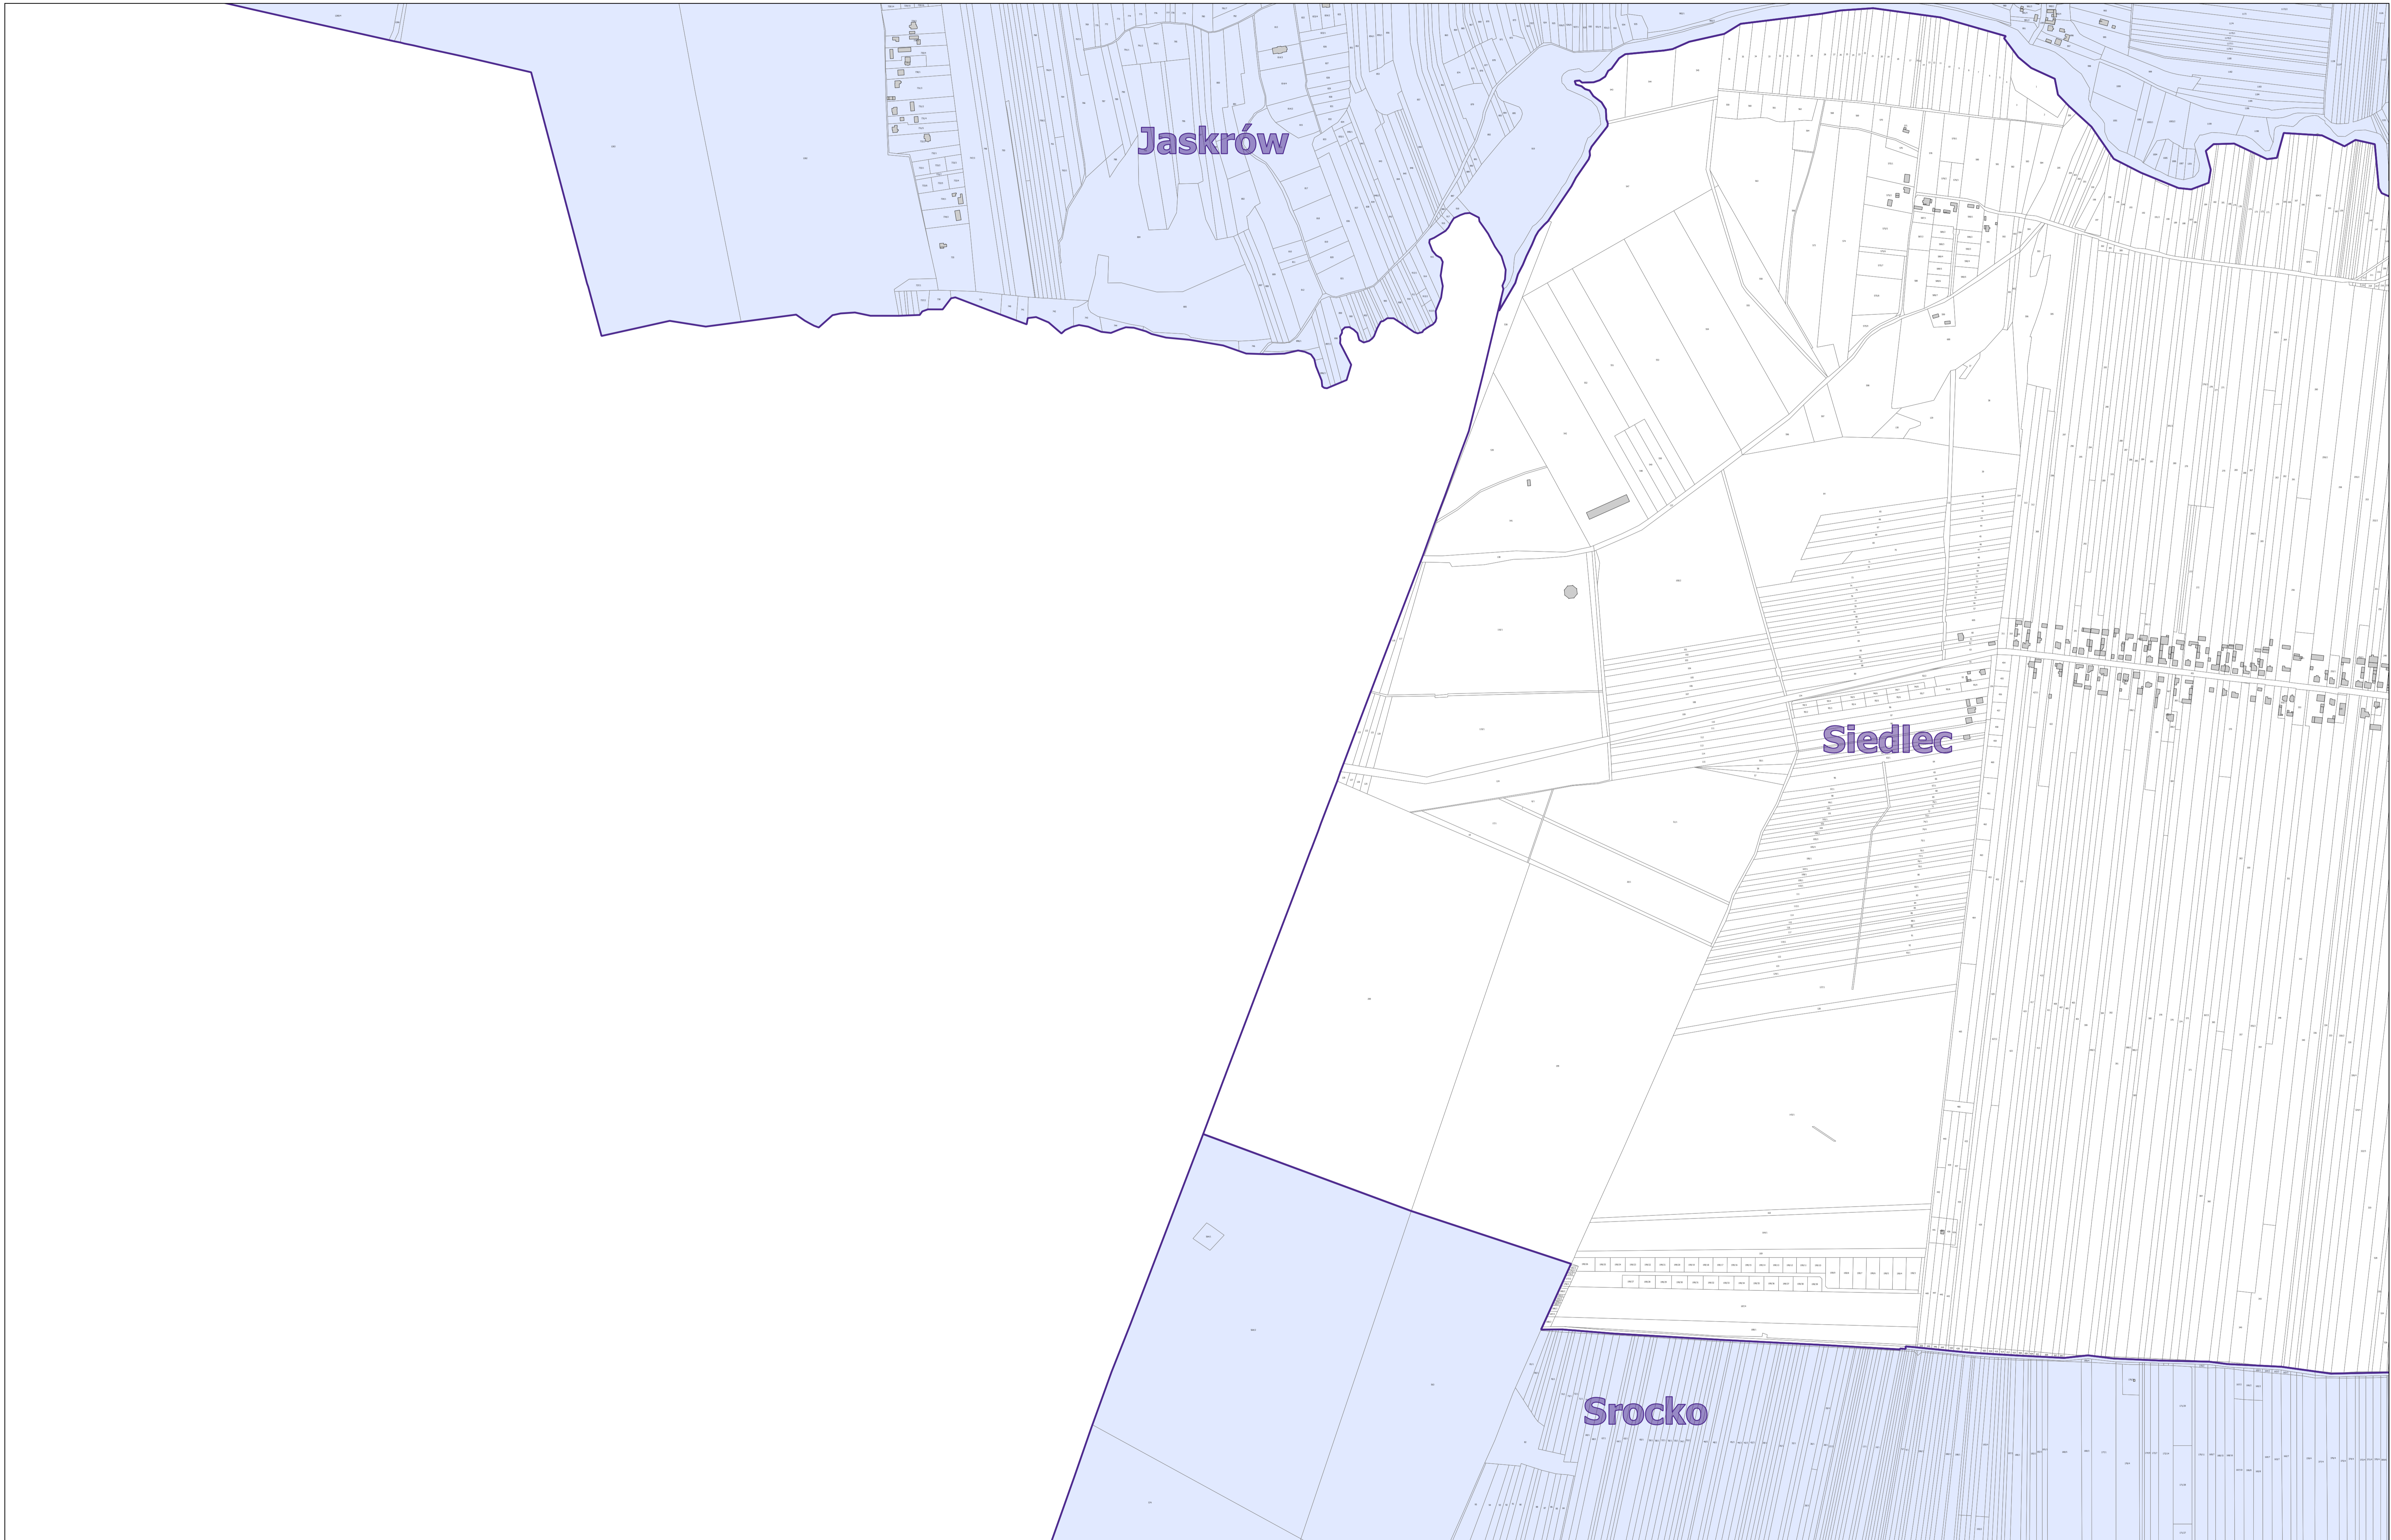

**OBSZAR ZDEGRADOWANY I OBSZAR REWITALIZACJI
GMINY MSTÓW**

- obszar rewitalizacji
- obszar zdegradowany
- granica sołectwa

SEKCJA 5

1	2	3	4
5	6	7	8
9	10	11	12

0 100 200 m
SKALA 1:5 000