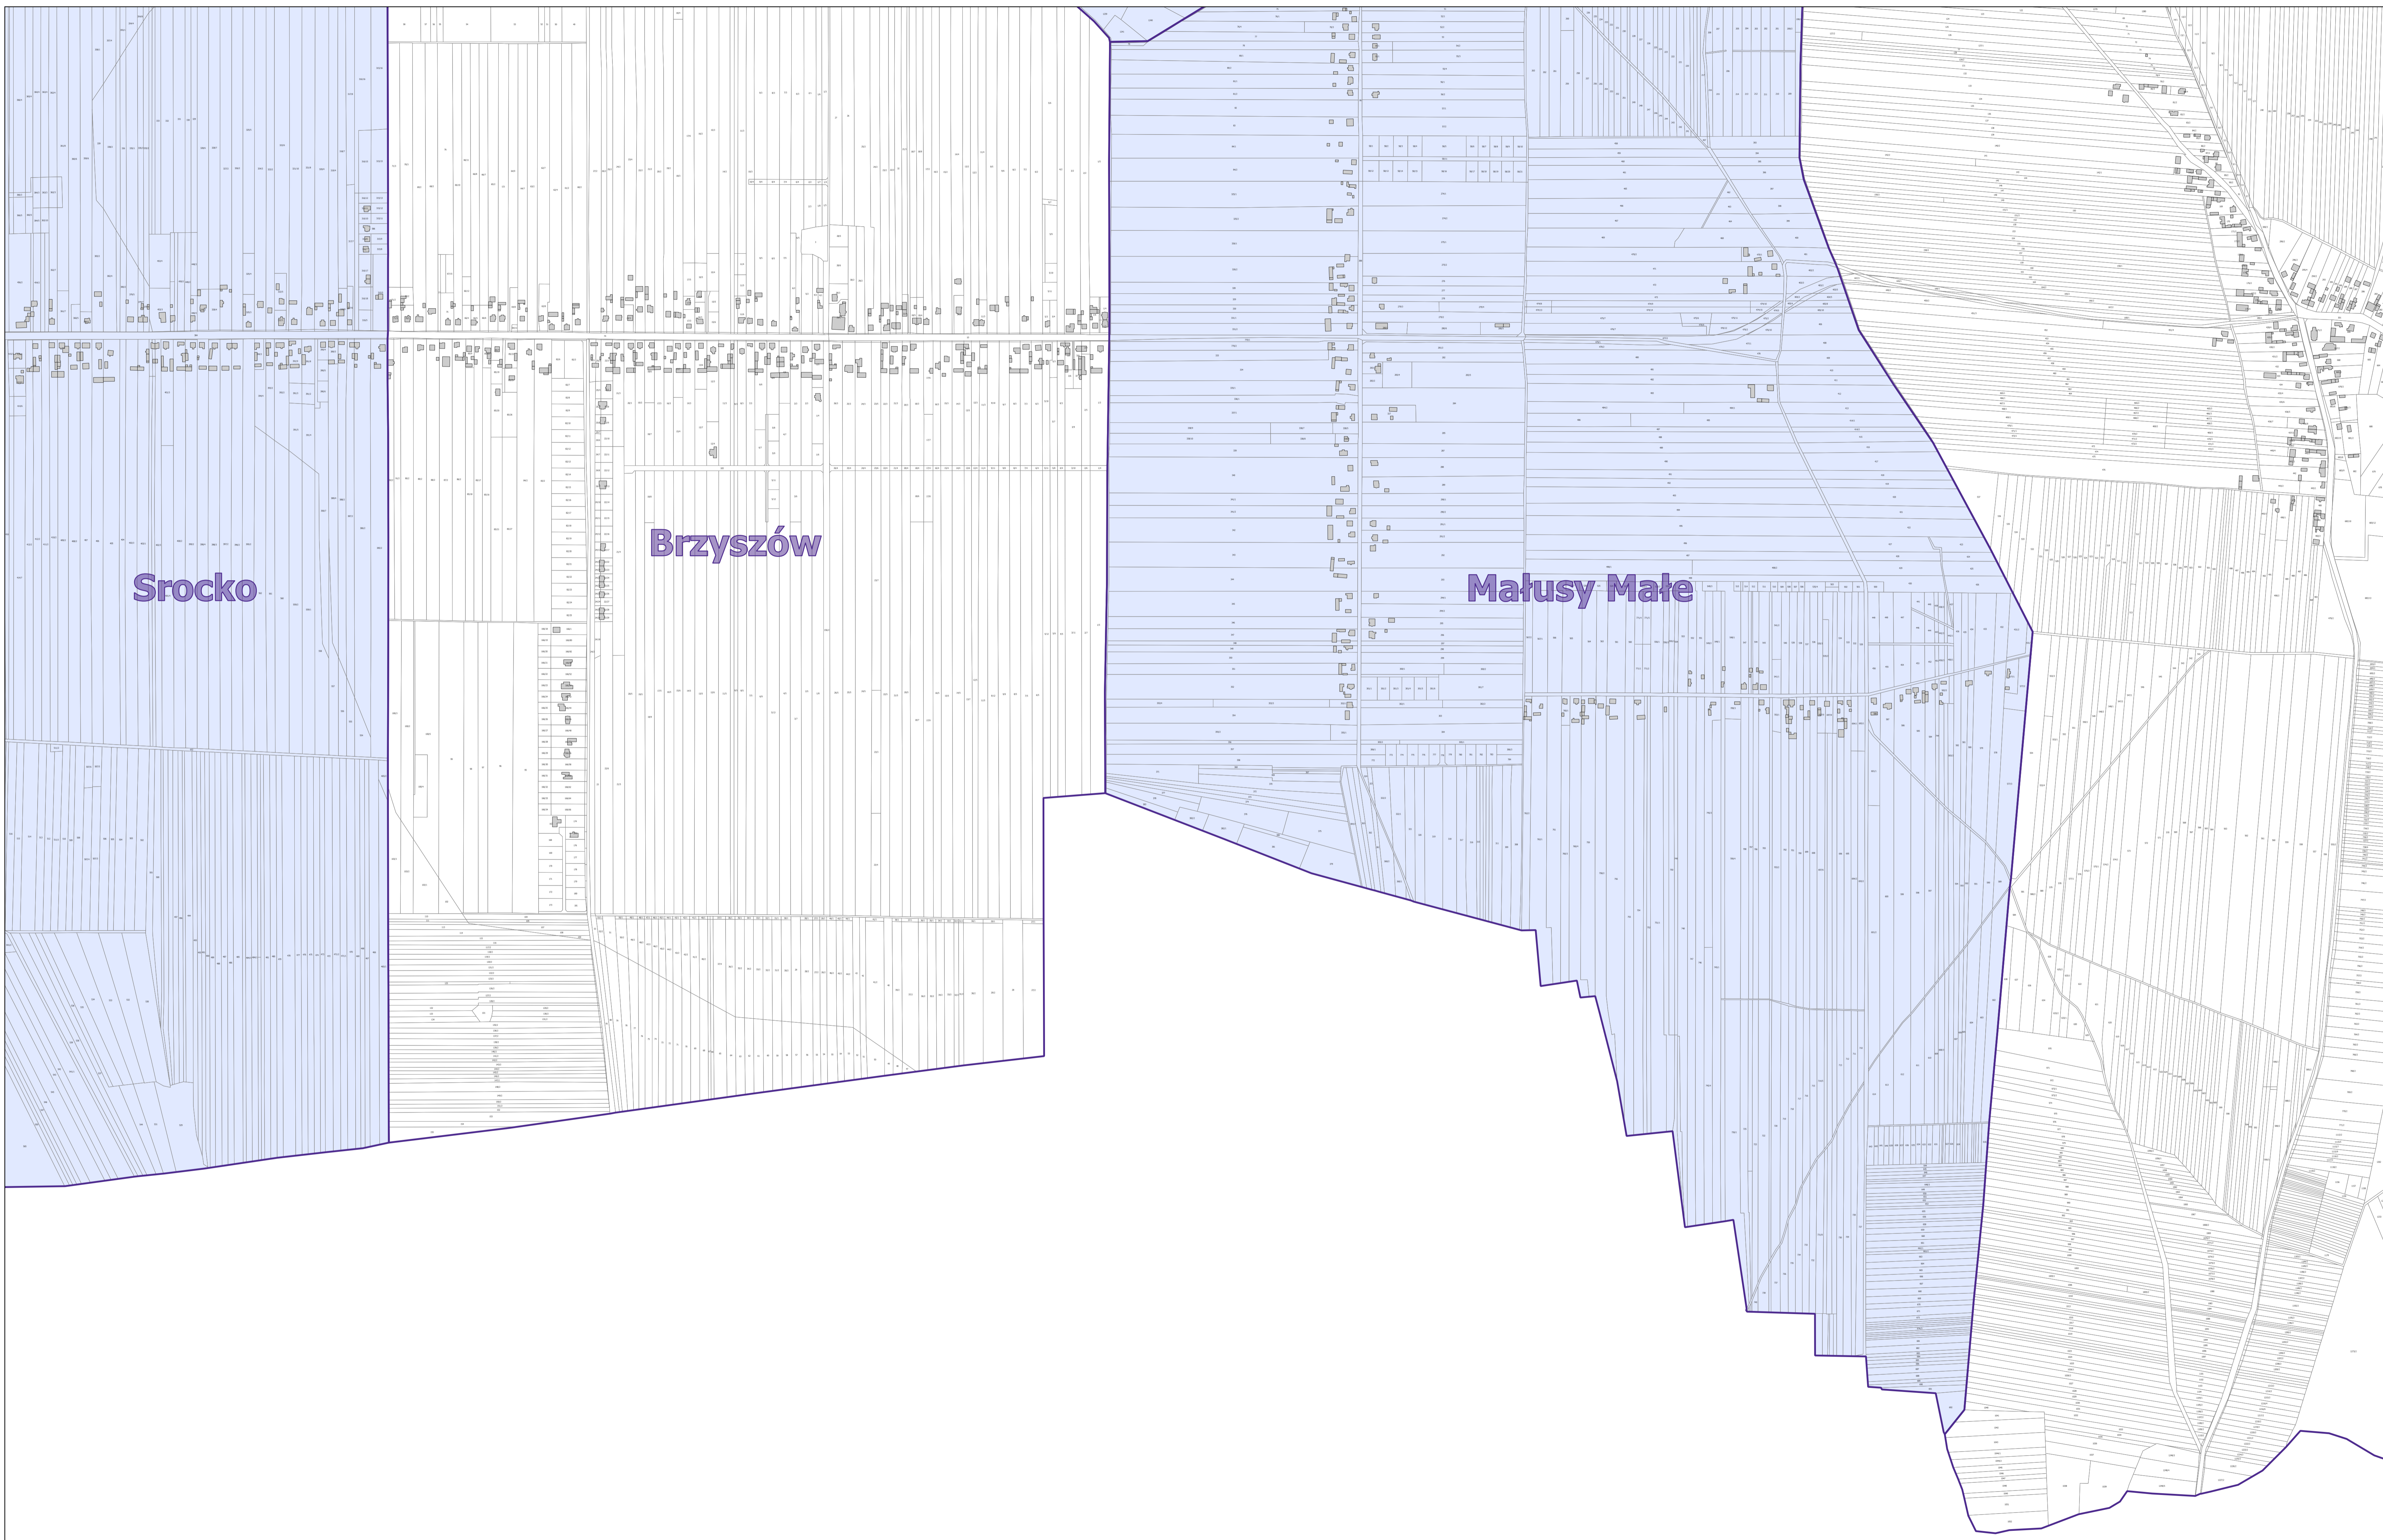

0 100 200 m
SKALA 1:5 000

**OBSZAR ZDEGRADOWANY I OBSZAR REWITALIZACJI
GMINY MSTÓW**

-  obszar rewitalizacji
-  obszar zdegradowany
-  granica sołectwa

SEKcja 9

1	2	3	4
5	6	7	8
9	10	11	12

0 100 200 m
SKALA 1:5 000