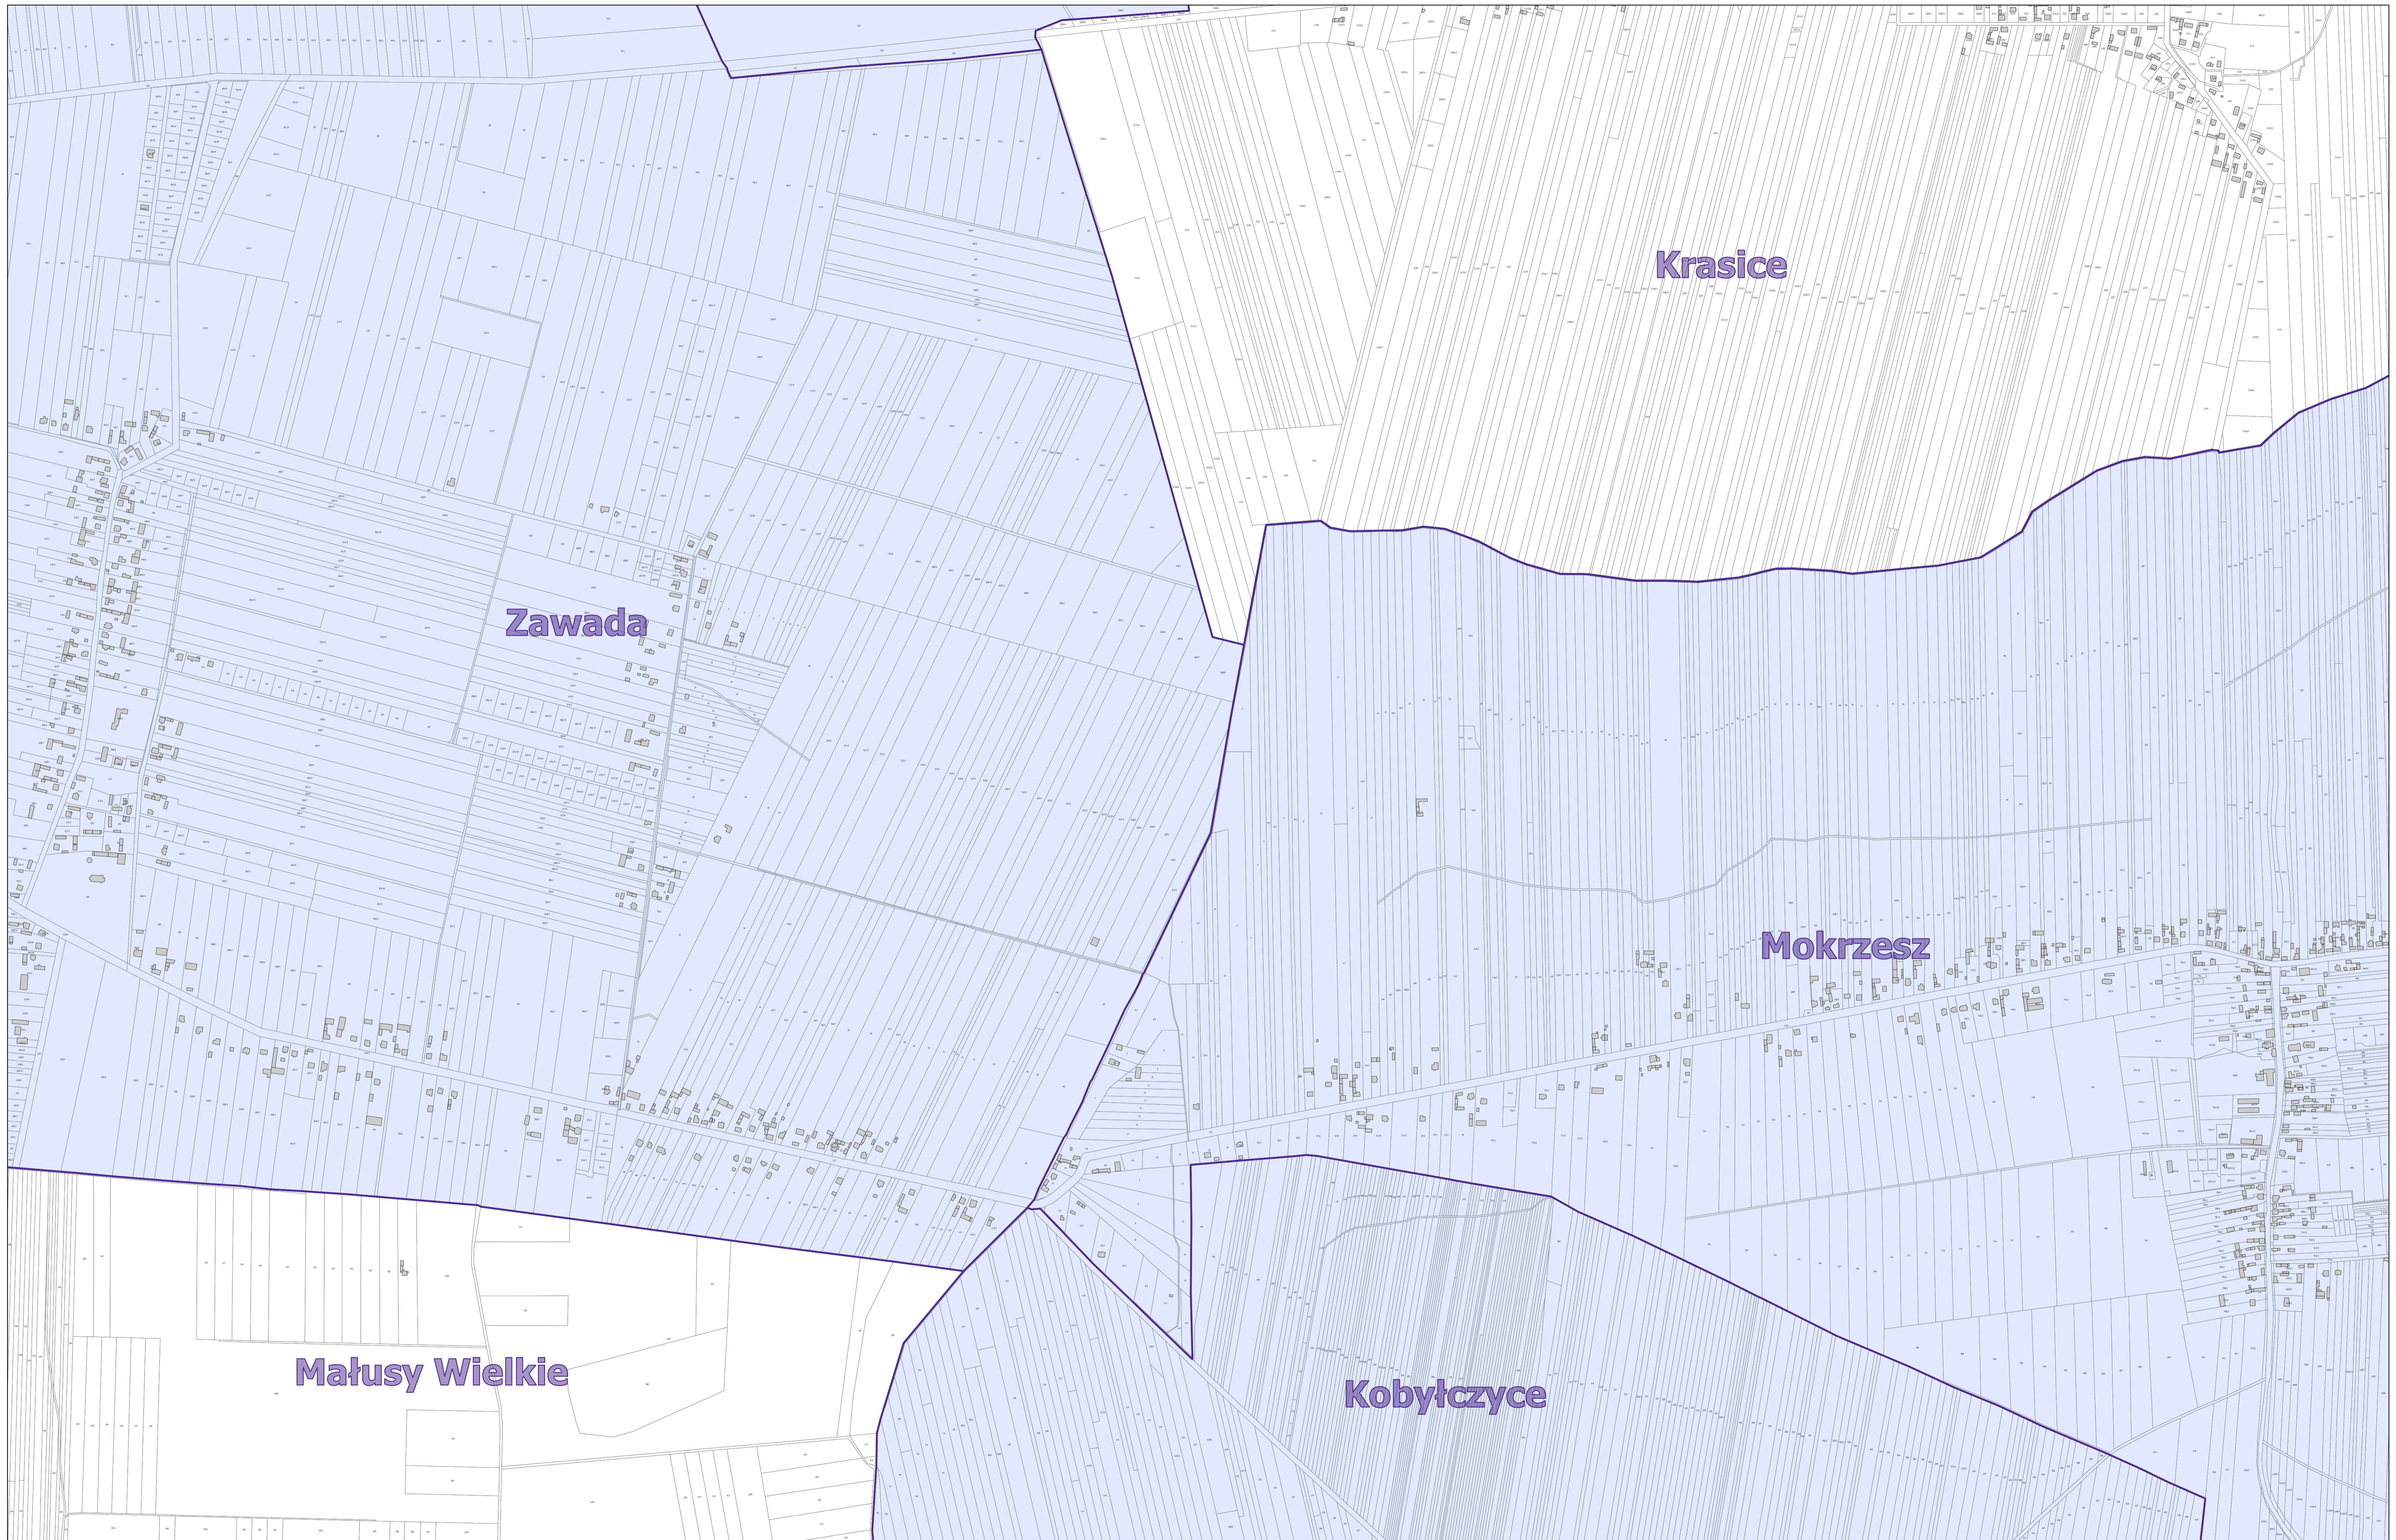

**OBSZAR ZDEGRADOWANY I OBSZAR REWITALIZACJI
GMINY MSTÓW**

- obszar rewitalizacji
- granica sołectwa
- obszar zdegradowany

1	2	3	4
5	6	7	8
9	10	11	12

0 100 200 m
SKALA 1:5 000

SEKCJA 7