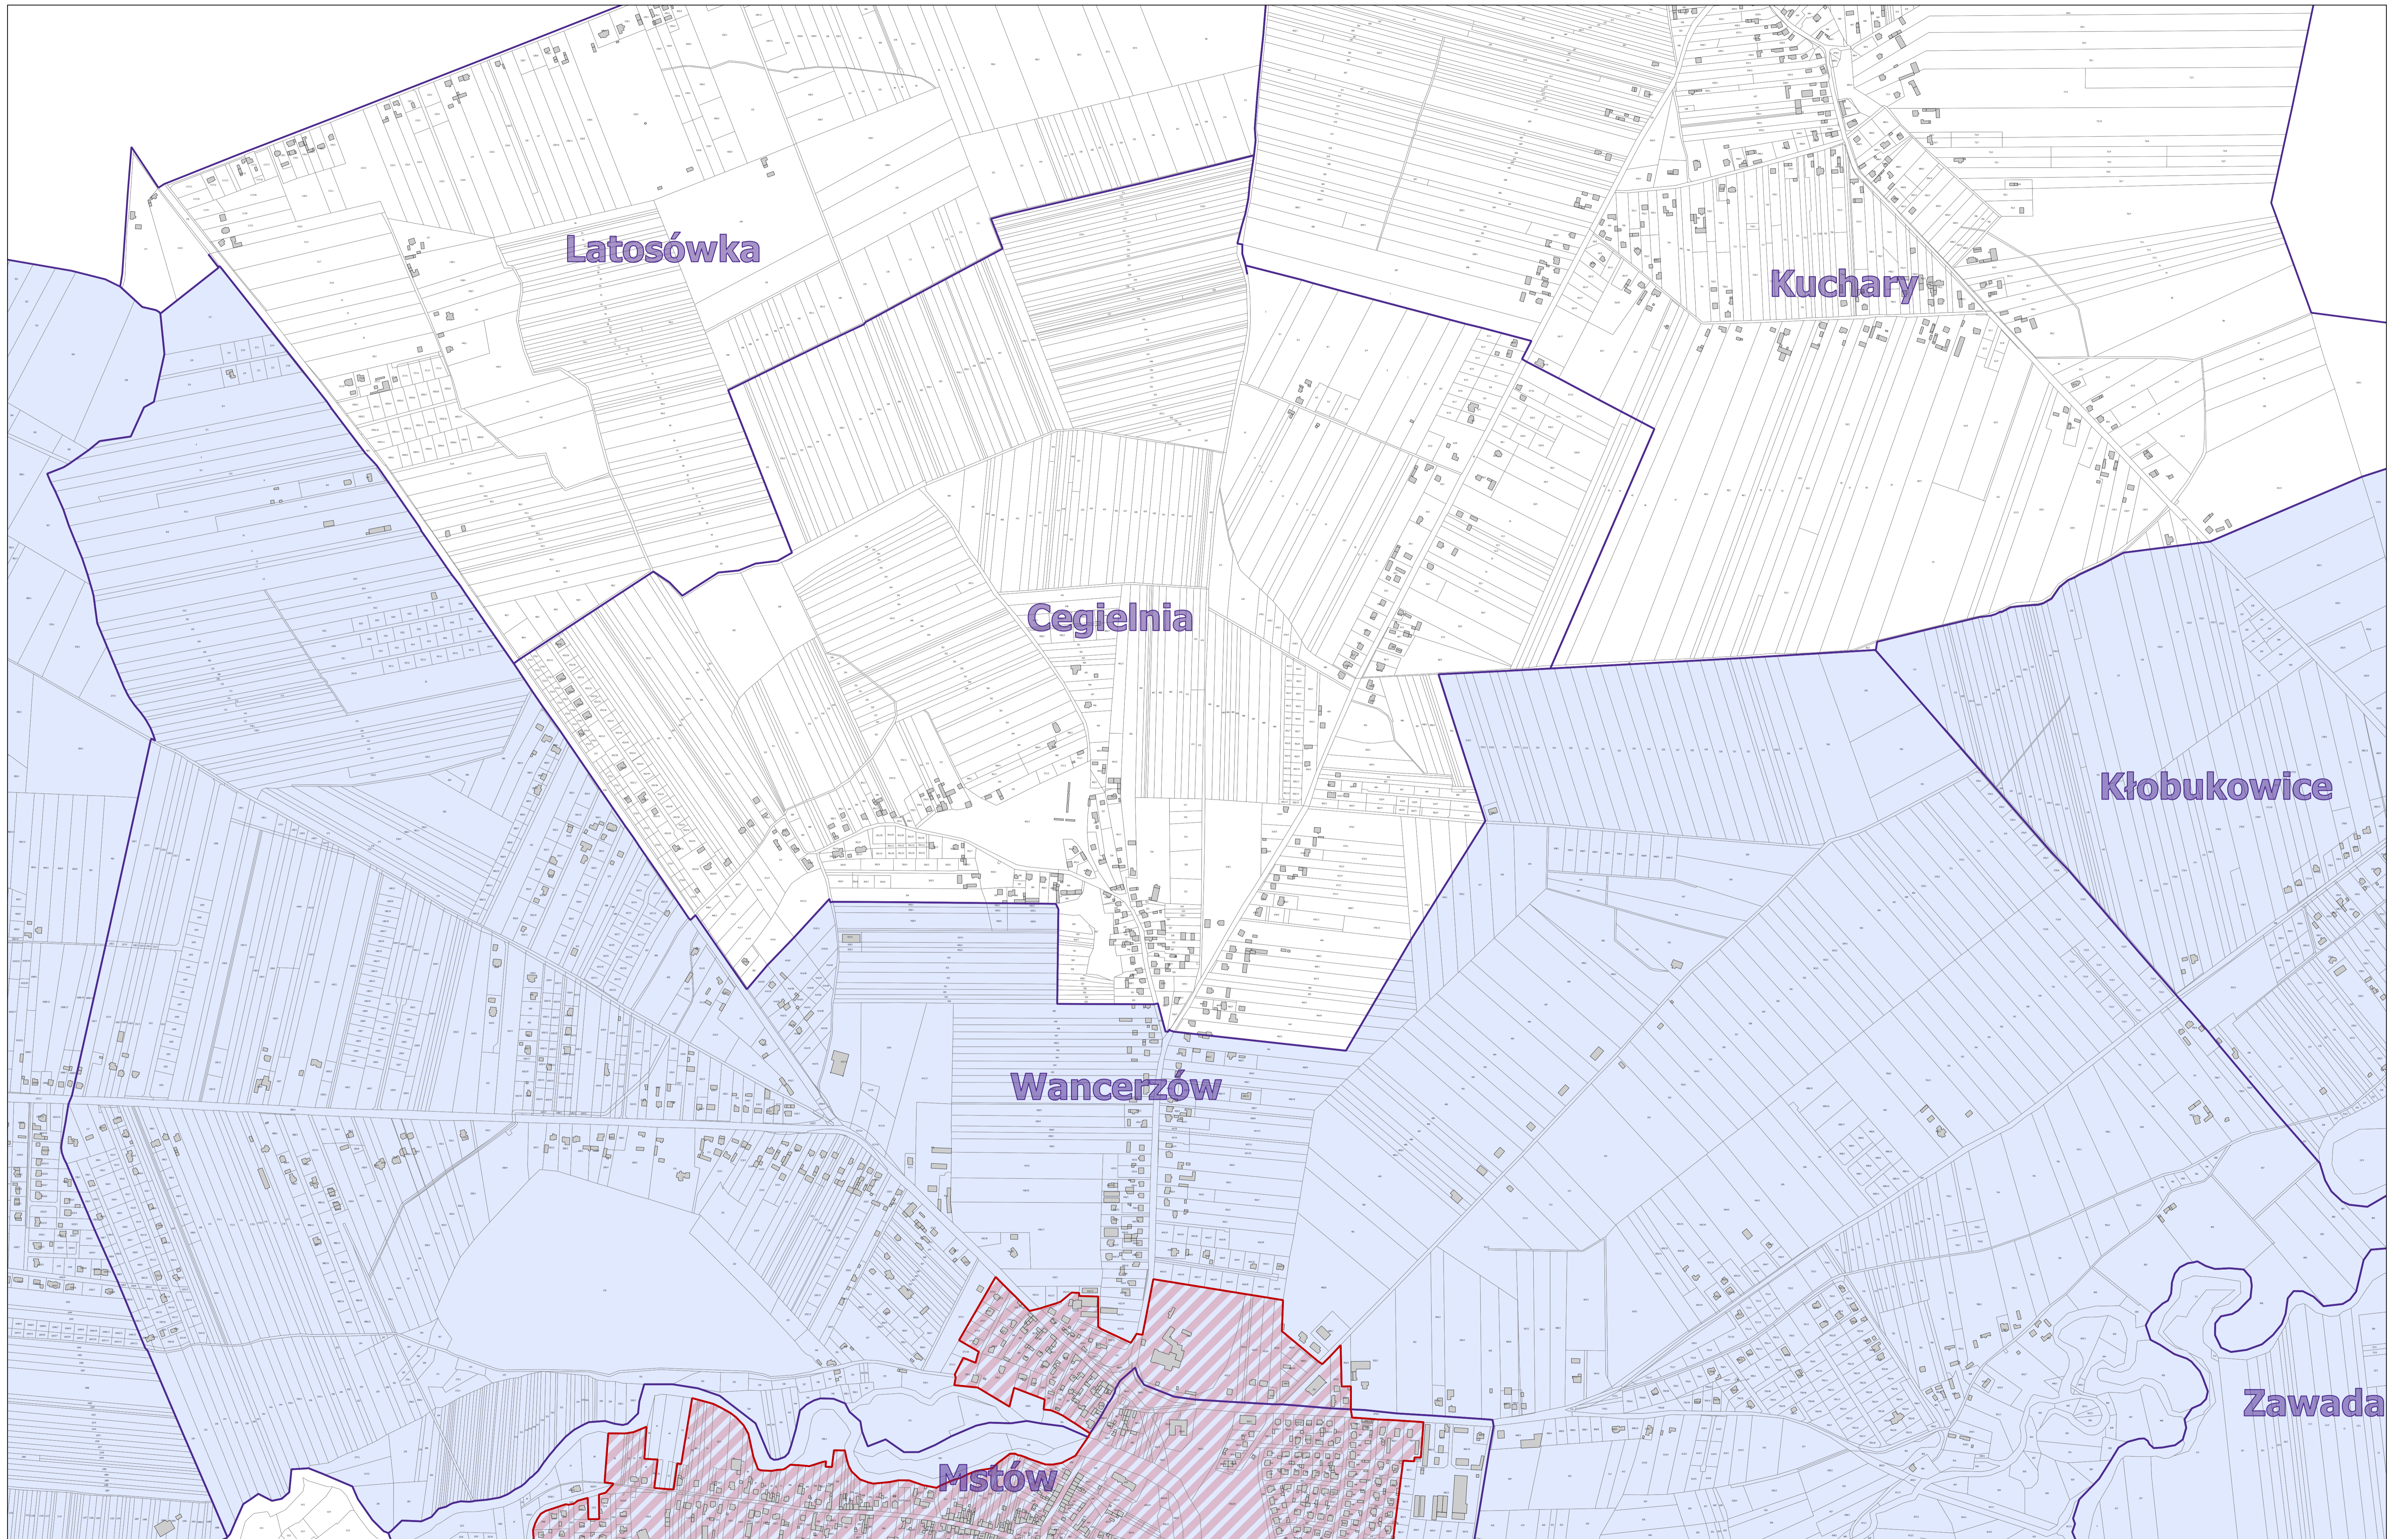

**OBSZAR ZDEGRADOWANY I OBSZAR REWITALIZACJI
GMINY MSTÓW**

-  obszar rewitalizacji
-  granica sołectwa
-  obszar zdegradowany

1	2	3	4
5	6	7	8
9	10	11	12

SEKCJA 1

0 100 200 m

SKALA 1:5 000

**OBSZAR ZDEGRADOWANY I OBSZAR REWITALIZACJI
GMINY MSTÓW**

-  obszar rewitalizacji
-  granica sołectwa
-  obszar zdegradowany

SEKCJA 2

1	2	3	4
5	6	7	8
9	10	11	12

0 100 200 m
SKALA 1:5 000

**OBSZAR ZDEGRADOWANY I OBSZAR REWITALIZACJI
GMINY MSTÓW**

-  obszar rewitalizacji
-  granica sołectwa
-  obszar zdegradowany