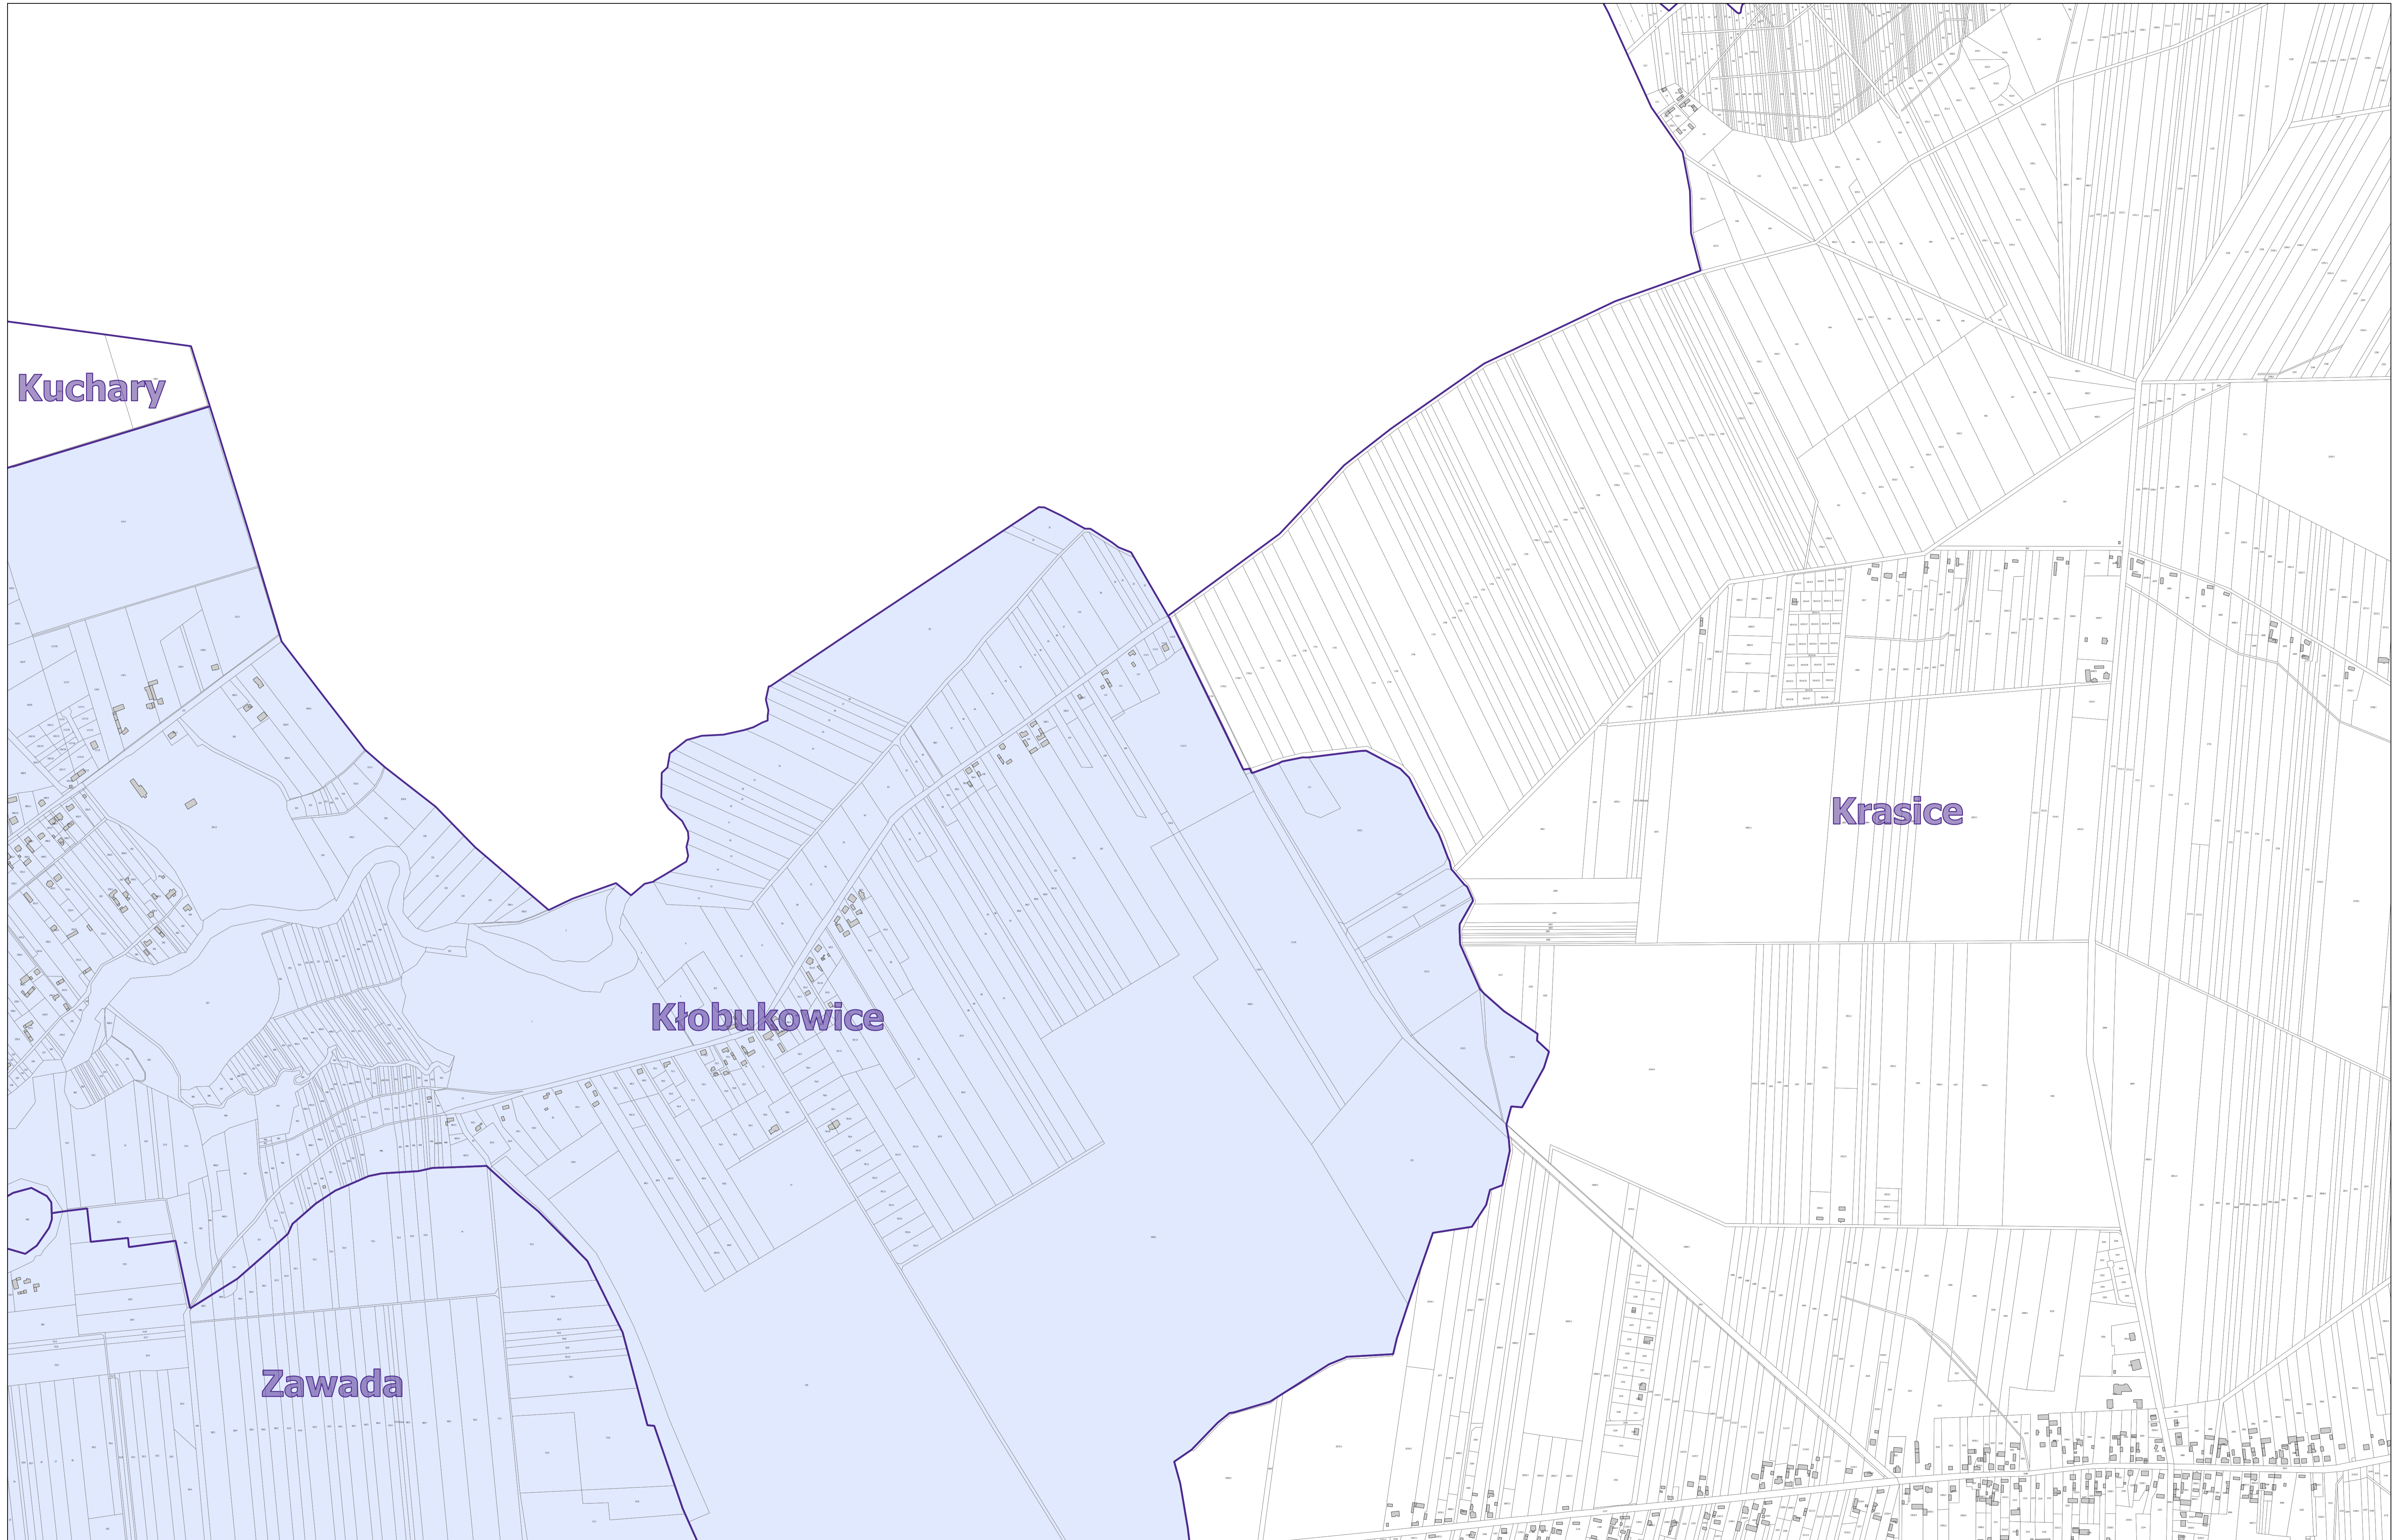

**OBSZAR ZDEGRADOWANY I OBSZAR REWITALIZACJI
GMINY MSTÓW**

-  obszar rewitalizacji
-  granica sołectwa
-  obszar zdegradowany

1	2	3	4
5	6	7	8
9	10	11	12

SEKCJA 1

0 100 200 m

SKALA 1:5 000

**OBSZAR ZDEGRADOWANY I OBSZAR REWITALIZACJI
GMINY MSTÓW**

-  obszar rewitalizacji
-  granica sołectwa
-  obszar zdegradowany

SEKCJA 2

1	2	3	4
5	6	7	8
9	10	11	12

0 100 200 m
SKALA 1:5 000

**OBSZAR ZDEGRADOWANY I OBSZAR REWITALIZACJI
GMINY MSTÓW**

-  obszar rewitalizacji
-  granica sołectwa
-  obszar zdegradowany