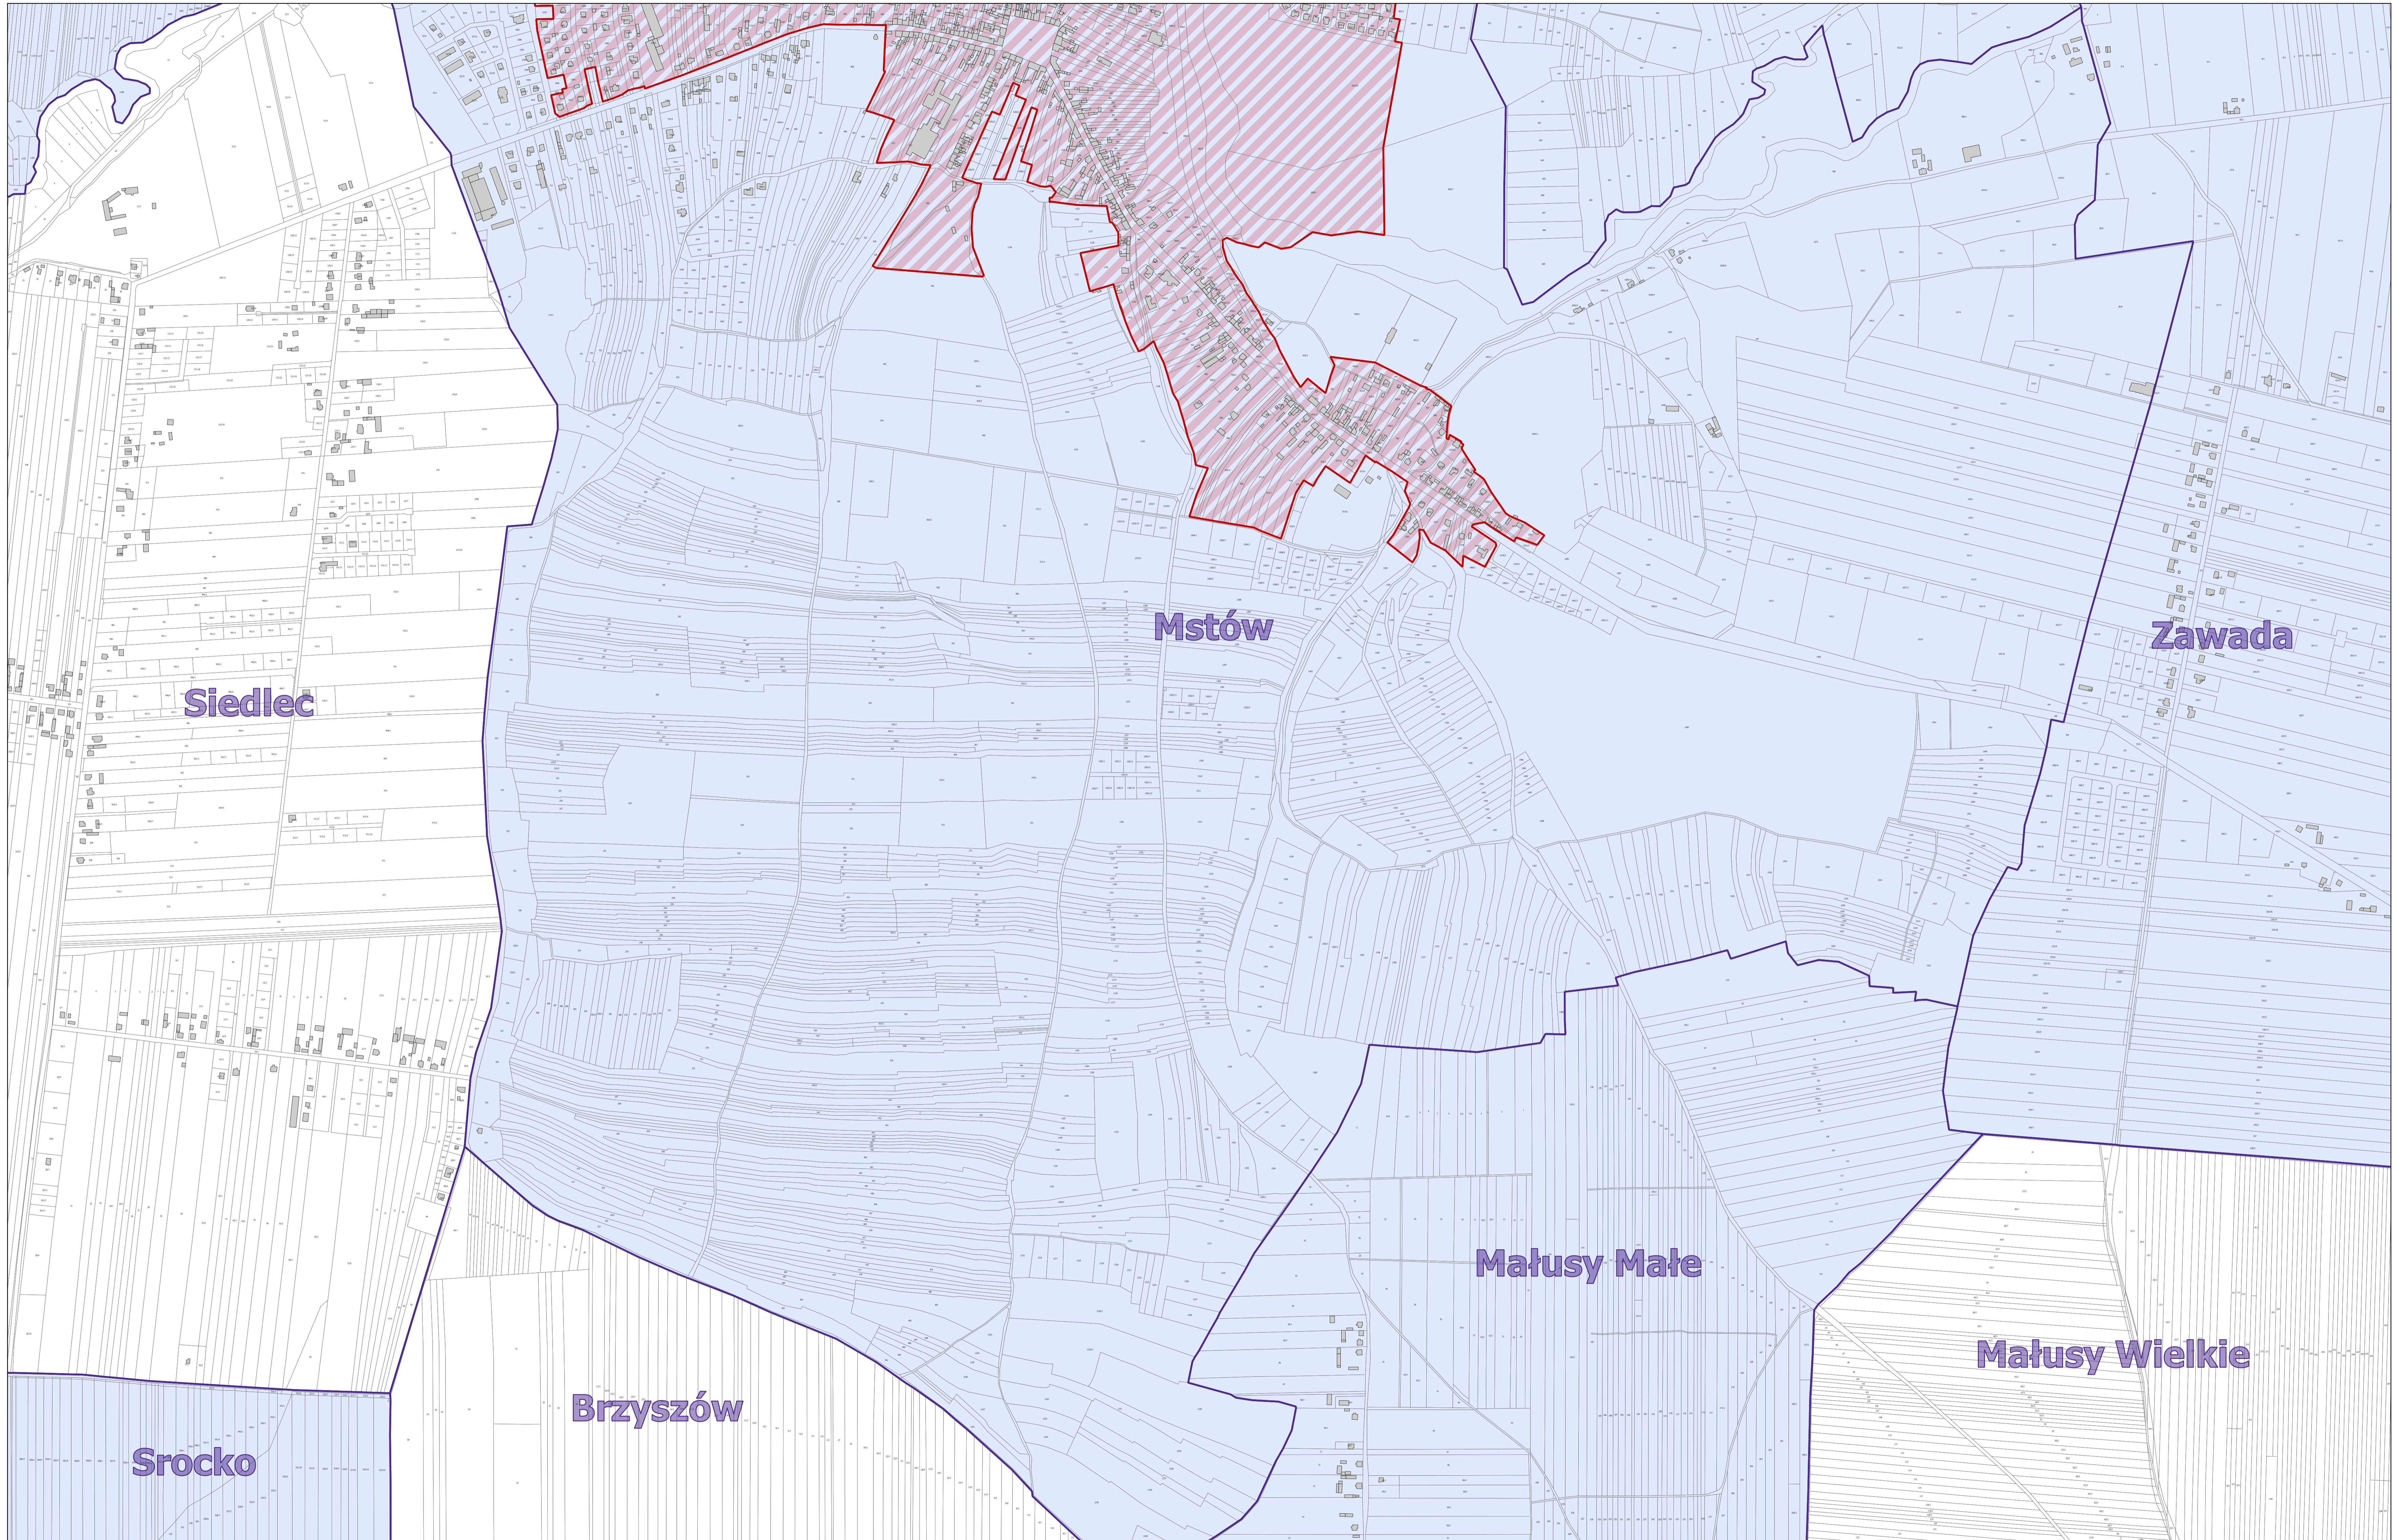

SKALA 1:5 000

**OBSZAR ZDEGRADOWANY I OBSZAR REWITALIZACJI
GMINY MSTÓW**

-  obszar rewitalizacji
-  obszar zdegradowany
-  granica sołectwa

SEKCJA 5

1	2	3	4
5	6	7	8
9	10	11	12

0 100 200 m
SKALA 1:5 000

**OBSZAR ZDEGRADOWANY I OBSZAR REWITALIZACJI
GMINY MSTÓW**

-  obszar rewitalizacji
-  obszar zdegradowany
-  granica sołectwa

SEKCJA 6

1	2	3	4
5	6	7	8
9	10	11	12

0 100 200 m

SKALA 1:5 000

**OBSZAR ZDEGRADOWANY I OBSZAR REWITALIZACJI
GMINY MSTÓW**

-  obszar rewitalizacji
-  granica sołectwa
-  obszar zdegradowany