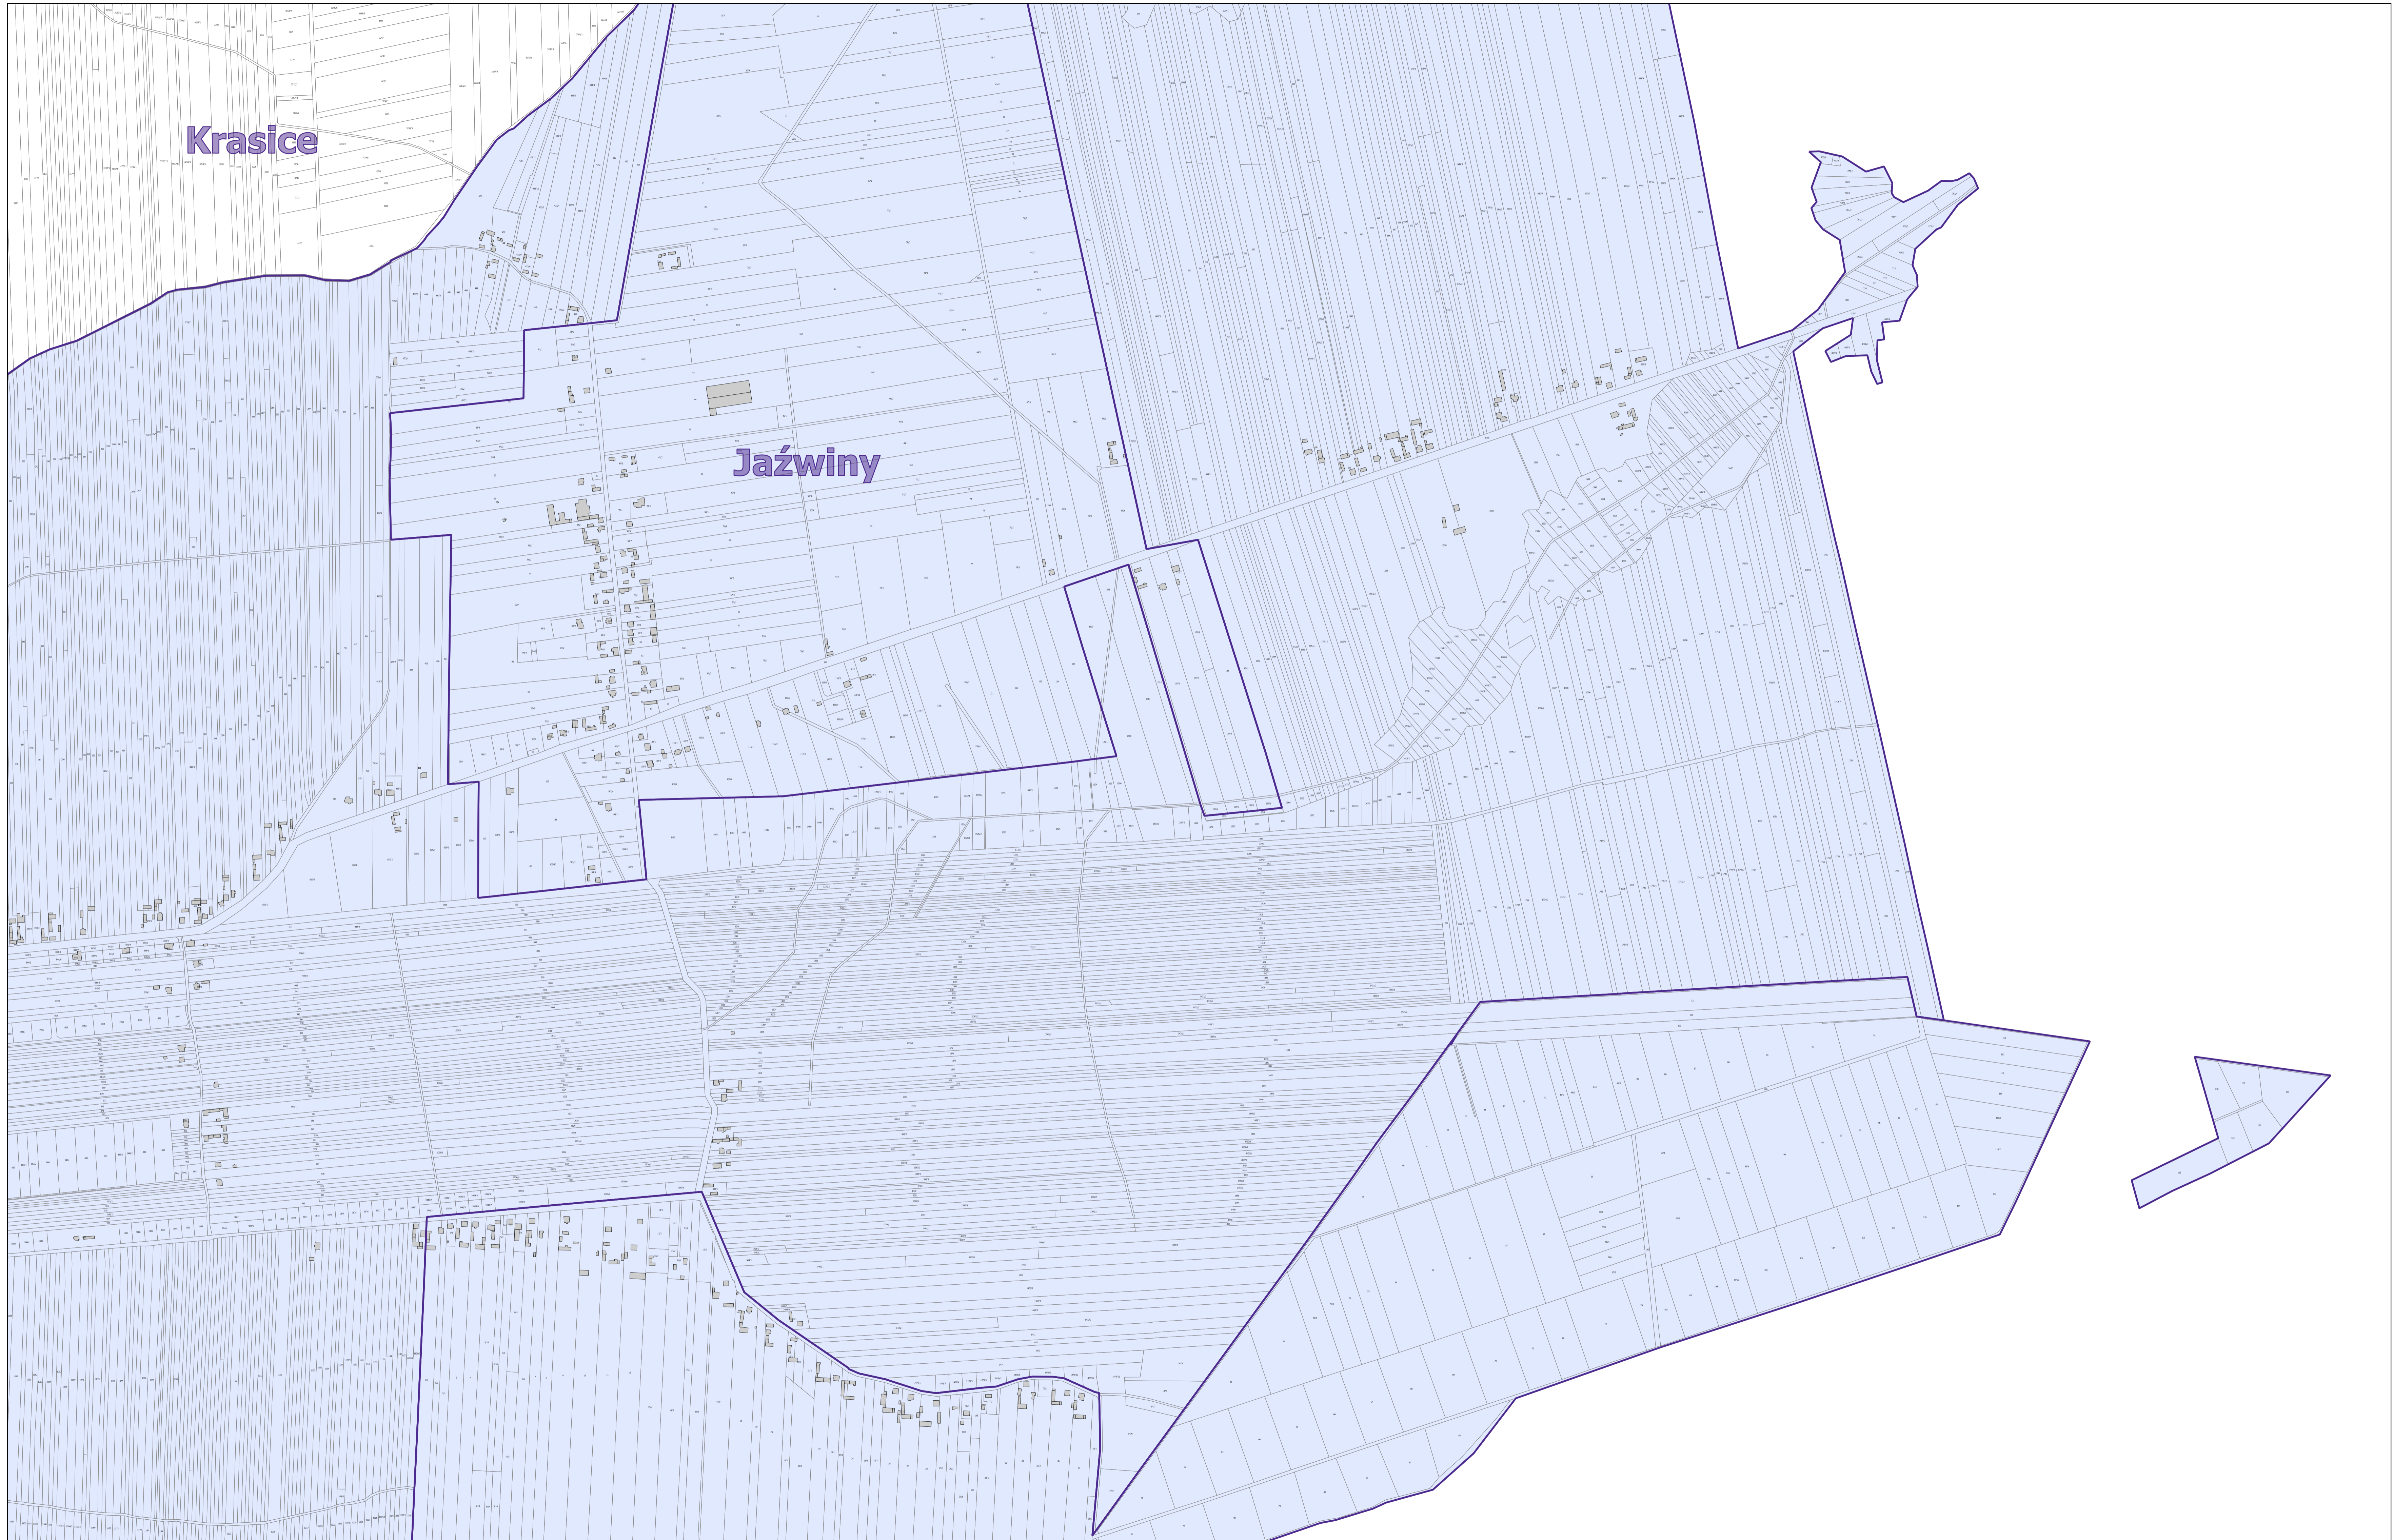

-  obszar rewitalizacji
-  obszar zdegradowany
-  granica sołectwa

SEKCJA 6

1	2	3	4
5	6	7	8
9	10	11	12

0 100 200 m

SKALA 1:5 000

**OBSZAR ZDEGRADOWANY I OBSZAR REWITALIZACJI
GMINY MSTÓW**

-  obszar rewitalizacji
-  granica sołectwa
-  obszar zdegradowany

1	2	3	4
5	6	7	8
9	10	11	12

0 100 200 m
SKALA 1:5 000

SEKCJA 7

**OBSZAR ZDEGRADOWANY I OBSZAR REWITALIZACJI
GMINY MSTÓW**

-  obszar rewitalizacji
-  granica sołectwa
-  obszar zdegradowany

1	2	3	4
5	6	7	8
9	10	11	12